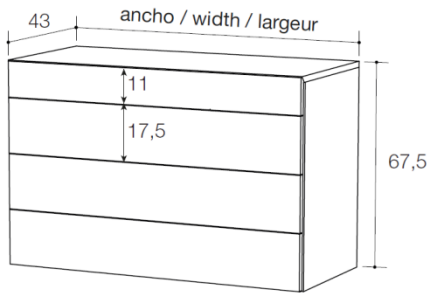

CATALOGS:

Nox

DIMENSIONS:

Cm	Inches
70 x 43 x 67,5	23,62 x 16,93 x 26,7
100 x 43 x 67,5	39,37 x 16,93 x 26,7

Cm	Inches
70 x 43 x 73,7	27,56 x 16,93 x 29,13
100 x 43 x 73,7	39,37 x 16,93 x 29,13

Cm	Inches
144 x 43 x 67,5	56,69 x 16,93 x 26,77

Cm	Inches
144 x 43 x 73,7	56,69 x 16,93 x 29,53

Cm	Inches
121 x 50 x 43	46,85 x 19,69 x 16,93
121 x 60 x 43	46,85 x 23,62 x 16,93
121 x 70 x 43	46,85 x 27,56 x 16,93

FINISHES:

Lacquers

White / Blanco / Blanc