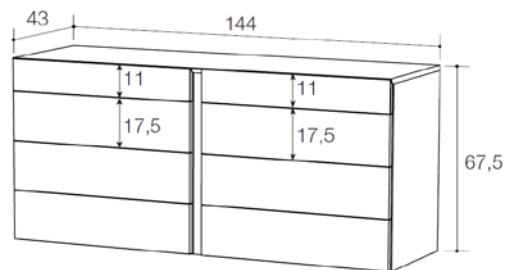

CATALOGS:

Nox

DIMENSIONS:

Cm	Inches
70 x 43 x 67,5	23,62 x 16,93 x 26,7
100 x 43 x 67,5	39,37 x 16,93 x 26,7

Cm	Inches
70 x 43 x 73,7	27,56 x 16,93 x 29,13
100 x 43 x 73,7	39,37 x 16,93 x 29,13

Cm	Inches
144 x 43 x 67,5	56,69 x 16,93 x 26,77

Cm	Inches
144 x 43 x 73,7	56,69 x 16,93 x 29,53

Cm	Inches
121 x 50 x 43	46,85 x 19,69 x 16,93
121 x 60 x 43	46,85 x 23,62 x 16,93
121 x 70 x 43	46,85 x 27,56 x 16,93

FINISHES:

Lacquers

White / Blanco / Blanc