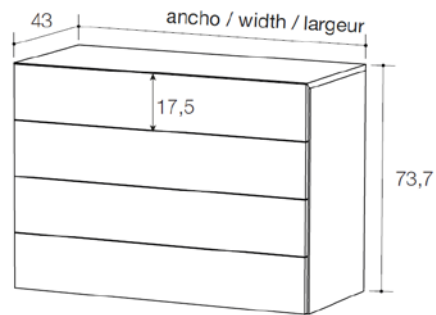

CATALOGS:

Nox

DIMENSIONS:

Cm	Inches
70 x 43 x 67,5	23,62 x 16,93 x 26,7
100 x 43 x 67,5	39,37 x 16,93 x 26,7

Cm	Inches
70 x 43 x 73,7	27,56 x 16,93 x 29,13
100 x 43 x 73,7	39,37 x 16,93 x 29,13

Cm	Inches
144 x 43 x 67,5	56,69 x 16,93 x 26,77

Cm	Inches
144 x 43 x 73,7	56,69 x 16,93 x 29,53

Cm	Inches
121 x 50 x 43	46,85 x 19,69 x 16,93
121 x 60 x 43	46,85 x 23,62 x 16,93
121 x 70 x 43	46,85 x 27,56 x 16,93

FINISHES:

Lacquers

White / Blanco / Blanc