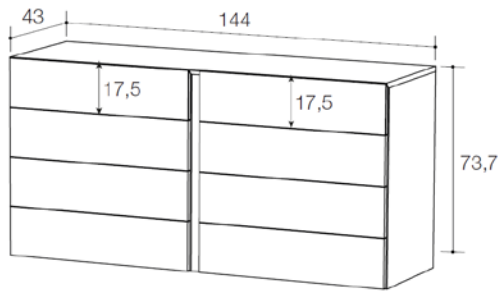

CATALOGS:

Nox

DIMENSIONS:

Cm	Inches
70 x 43 x 67,5	23,62 x 16,93 x 26,7
100 x 43 x 67,5	39,37 x 16,93 x 26,7

Cm	Inches
70 x 43 x 73,7	27,56 x 16,93 x 29,13
100 x 43 x 73,7	39,37 x 16,93 x 29,13

Cm	Inches
144 x 43 x 67,5	56,69 x 16,93 x 26,77

Cm	Inches
144 x 43 x 73,7	56,69 x 16,93 x 29,53

Cm	Inches
121 x 50 x 43	46,85 x 19,69 x 16,93
121 x 60 x 43	46,85 x 23,62 x 16,93
121 x 70 x 43	46,85 x 27,56 x 16,93

FINISHES:

Lacquers

White / Blanco / Blanc