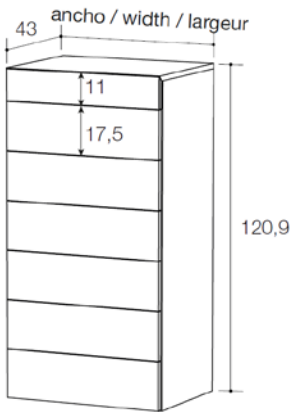

CATALOGS:

Nox

DIMENSIONS:

Cm	Inches
70 x 43 x 67,5	23,62 x 16,93 x 26,7
100 x 43 x 67,5	39,37 x 16,93 x 26,7

Cm	Inches
70 x 43 x 73,7	27,56 x 16,93 x 29,13
100 x 43 x 73,7	39,37 x 16,93 x 29,13

Cm	Inches
144 x 43 x 67,5	56,69 x 16,93 x 26,77

Cm	Inches
144 x 43 x 73,7	56,69 x 16,93 x 29,53

Cm	Inches
121 x 50 x 43	46,85 x 19,69 x 16,93
121 x 60 x 43	46,85 x 23,62 x 16,93
121 x 70 x 43	46,85 x 27,56 x 16,93

FINISHES:

Lacquers

White / Blanco / Blanc