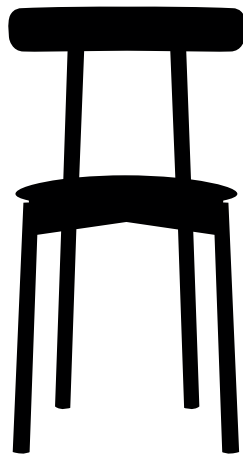

# BICE

by e-ggs

Bice è una sedia snella e a tratti insolita. Nel suo design essenziale spicca uno schienale a sventola, elemento capace di equilibrare e caratterizzare la sua struttura.

Bice is a slim and sometimes unusual chair. Its essential design is juxtaposed by its flap-ears backrest, which balances and characterises its structure.

## DIMENSIONI | DIMENSIONS

lunghezza | width: 47,1 cm  
larghezza | width: 43,2 cm  
altezza | width: 79 cm  
altezza del sedile | seat height: 45,6 cm