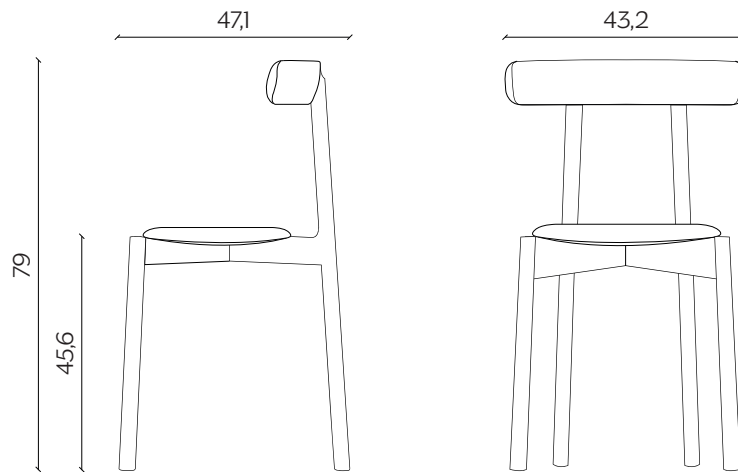

# BICE

by e-ggs

Bice è una sedia snella e a tratti insolita. Nel suo design essenziale spicca uno schienale a sventola, elemento capace di equilibrare e caratterizzare la sua struttura.

Bice is a slim and sometimes unusual chair. Its essential design is juxtaposed by its flap-ears backrest, which balances and characterises its structure.

## DIMENSIONI | DIMENSIONS

lunghezza | width: 47,1 cm  
larghezza | width: 43,2 cm  
altezza | width: 79 cm  
altezza del sedile | seat height: 45,6 cm