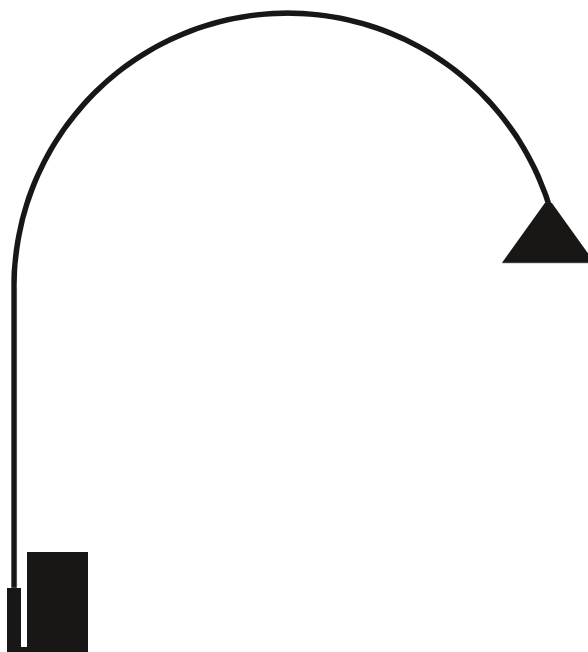

# OZZ FLOOR

by Paolo Cappello and Simone Sabatti

Ozz diventa luce e pietra. Si sposta dall'intimità domestica al centro della casa, mostrandosi protagonista dello spazio con un grande arco che porta l'attenzione su di sé. Il disegno inizia nel calcestruzzo e finisce nel paralume. In mezzo, il fusto si flette con una parabola scenografica che fa abboccare la luce.

Ozz is made of light and stone. It shifts from shy domesticity to become central to the home, proving itself a key figure, with its large, look-at-me arc. The design starts in the concrete and end in the lampshade. Between the two, the shaft curves in a dramatic trajectory until the point where the light bites the bait.

## DIMENSIONI | DIMENSIONS

lunghezza | width: 215 cm  
larghezza | depth: 34 cm  
altezza | height: 235 cm