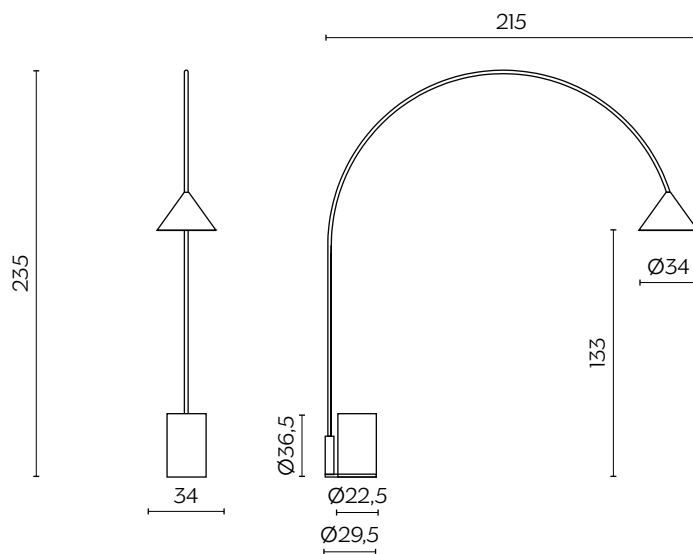

# OZZ FLOOR

by Paolo Cappello and Simone Sabatti

Ozz diventa luce e pietra. Si sposta dall'intimità domestica al centro della casa, mostrandosi protagonista dello spazio con un grande arco che porta l'attenzione su di sé. Il disegno inizia nel calcestruzzo e finisce nel paralume. In mezzo, il fusto si flette con una parabola scenografica che fa abboccare la luce.

Ozz is made of light and stone. It shifts from shy domesticity to become central to the home, proving itself a key figure, with its large, look-at-me arc. The design starts in the concrete and end in the lampshade. Between the two, the shaft curves in a dramatic trajectory until the point where the light bites the bait.

## DIMENSIONI | DIMENSIONS

lunghezza | width: 215 cm  
larghezza | depth: 34 cm  
altezza | height: 235 cm