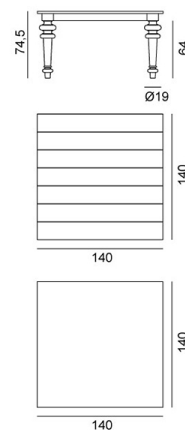

GERVASONI™

Gray 32

collezione: **Gray / Tables**

designer: **Paola Navone**

Table carrée, plateau fixe à lattes de noyer / chêne, en ardoise naturelle sans ponçage, en marbre blanc de Carrare, en tôle de fer cirée. Pieds en noyer / chêne massif, en porcelaine blanche, en pierre (Pietra Piacentina flammée), en marbre blanc de Carrare, en fonte d'aluminium poli. Finitions du bois disponibles: noyer américain vernis naturel; chêne blanchi ou laqué blanc, gris, bleu ardoise, noir.