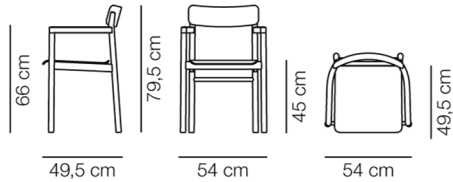

## DIMENSIONS

Weight: 5 kg

### PACKAGING INFORMATION

L: 53 cm, W: 57 cm, H: 82,5 cm,

Cbm: 0,25m<sup>3</sup>

7,9 kg