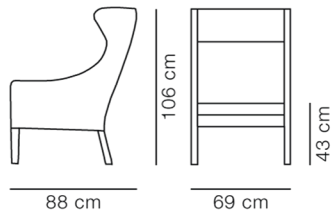

### FABRIC- & LEATHER CONSUMPTION

Fabric: 5,8 m

Leather: 11,61 m<sup>2</sup>

## DIMENSIONS

Weight: 29 kg

## PACKAGING INFORMATION

L: 94 cm, W: 77 cm, H: 113 cm,

Cbm: 0,8m<sup>3</sup>

35 kg