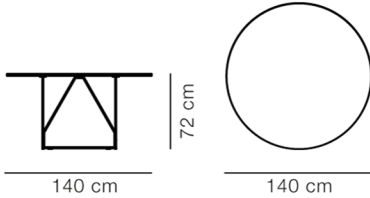

## DIMENSIONS

Weight: 0 kg

## PACKAGING INFORMATION

L: 150 / 80 cm, W: 150 / 75 cm, H: 60 / 8 cm,

Cbm: 2,1m<sup>3</sup>

190 kg