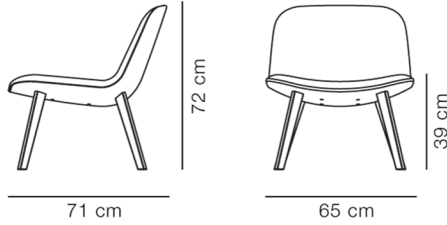

Oak lacquer

Gentle 873

Oak lacquer

DIMENSIONS

Weight: 16 kg

PACKAGING INFORMATION

L: 77 cm, W: 76 cm, H: 80 cm,

Cbm: 0,5m³